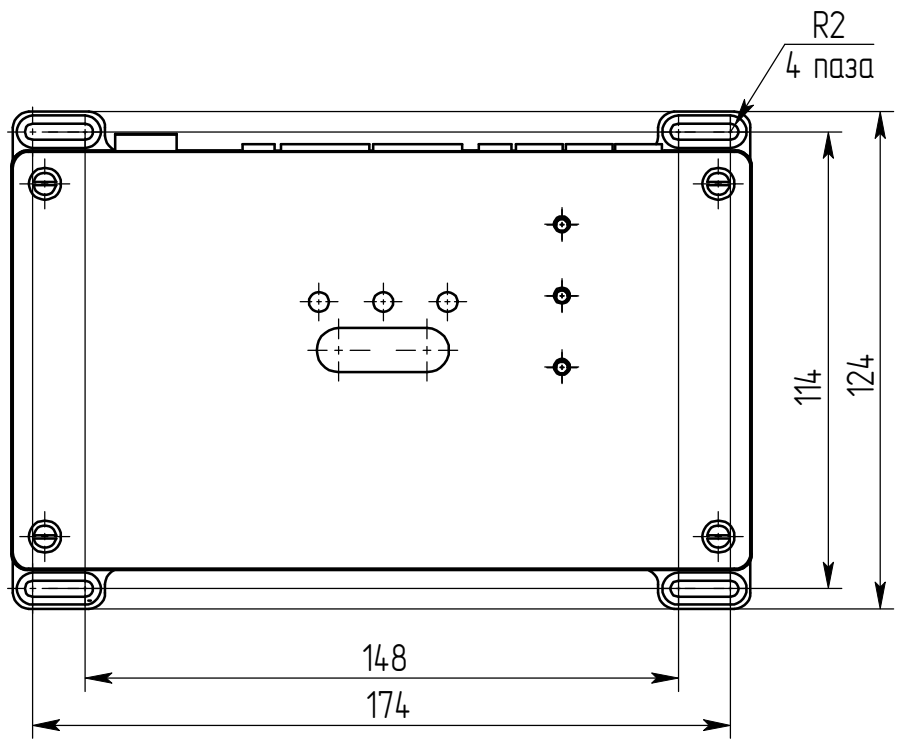

1. ТТ по ОСТ4 ГО.070.015.

				ЕМРЦ.735321.006 ГЧ			
Изм./Лист	№ докум.	Подп.	Дата	Контроллер	Лит.	Масса	Масштаб
Разраб.	Варламов					0,17	0.75:1
Пров.	Бриллиантов			Габаритный чертёж	Лист	Листов	
Т.контр.	Казанский						
Н.контр.	Кирпичникова						
Утв.	Крцлкин						