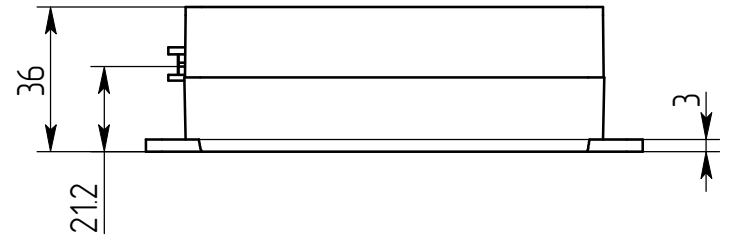

1. ТТ по ОСТ4 ГО.070.015.

				ЕМРЦ.735321.006 ГЧ			
Изм./Лист	№ докум.	Подп.	Дата	Контроллер	Лит.	Масса	Масштаб
Разраб.	Варламов					0,17	0.75:1
Пров.	Бриллиантов			Габаритный чертёж	Лист	Листов	
Т.контр.	Казанский						
Н.контр.	Кирпичникова						
Утв.	Крцлкин						